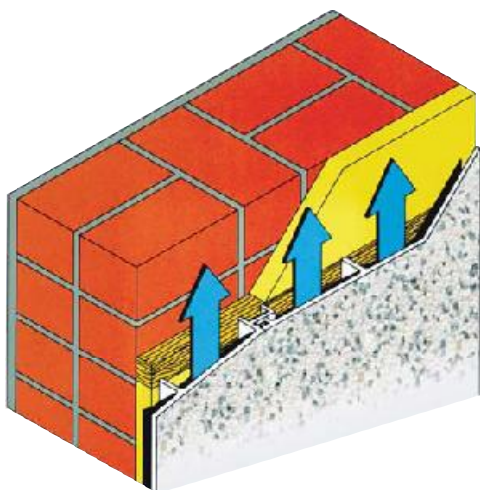

Это поможет Вашему дому

Оптимальное решение с точки зрения строительной физики

Навесная вентилируемая фасадная система ф-мы «Винилит» обеспечивает естественную защиту Вашего дома от влияния климата. Между фасадом и стеной возникает непрерывная циркуляция воздуха, который отводит холод и влагу так, что даже уже сырые стены становятся надолго сухими.

Если между опорными рейками и фасадом уложить теплоизоляционный материал, то обеспечивается эффективная экономия энергозатрат – до 30 %. Это поможет даже перевыполнить строгие требования нового Постановления об экономии энергии.

25 лет опыта и 10 миллионов квадратных метров уложенных фасадов делают фирму «Винилит» компетентным партнёром Вашего дома. Устойчивость наших продуктов к погодным условиям весьма убедительна и соответствует требованиям стандарта DIN 53386.

Они могут противостоять ливням и коррозии, а грязь легко удаляется, например, с помощью струйного очистителя высокого давления. Фасады «виниТерм» с эффектом натурального камня являются трудно-воспламеняемым (класс В1) и отличным звукоизоляционным (DIN 4109) материалом.

Продумано до деталей

Богатая программа принадлежностей завершает систему полнозащитных фасадов «ВиниТерм» фирмы «Винилит». Она позволяет свободно комбинировать различные виды фасадных профилей и оптических эффектов. С помощью соответствующих принадлежностей даже процесс облицовки оконных и дверных проёмов, фронтонов и углов превращается в лёгкую задачу для профессионала: Ваш дом выглядит сделанным **в едином стиле**.