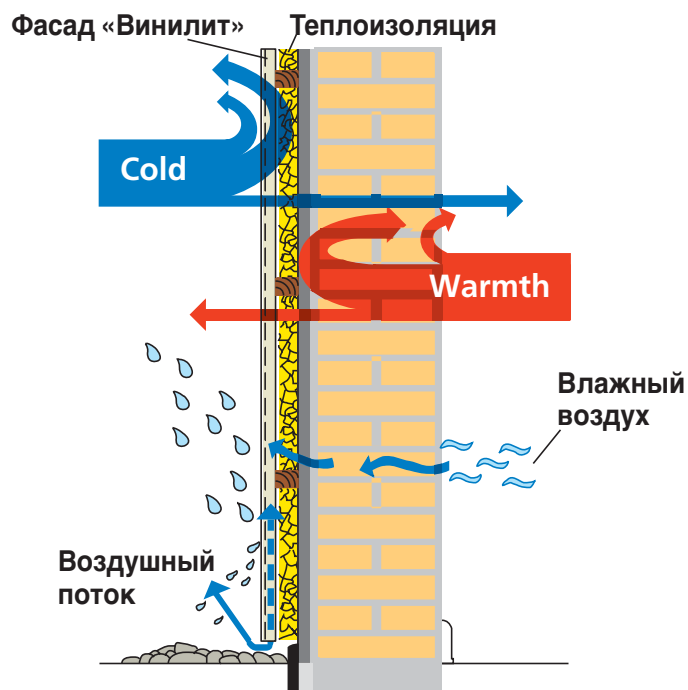

белый мрамор

рустика, обожжённая до
кирпичного цвета